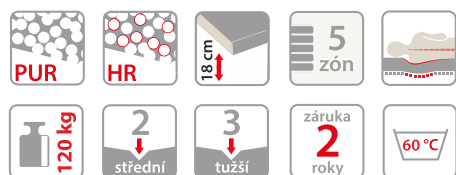

DELVIA

**1+1
zdarma**

Správná volba pro partnery

- Oboustranná matrace – měkčí a tužší strana
- Středová vrstva z pojené pěny zvyšuje pevnost
- Pružná ramenní zóna zmírňuje otláčení ramen při spánku na boku
- Snímatelný a prateľný potah Aloe Vera

5 990,- Kč

Pro milovníky tužšího spaní

- Oboustranná matrace - měkčí a tužší strana
- Pružná ramenní zóna zmírňuje otláčení ramen při spánku na boku
- Snímatelný a prateľný potah Aloe Vera
- Separační návlek zabraňuje přetáčení potahu

MARLY

7 290,- Kč

**1+1
zdarma**

- Oboustranná matrace - volba měkčí a tužší strany
- Speciální prořez pěny pro odvod vlhkosti z jádra matrace
- Snímatelný a pratelný potah Aloe Vera

TANZA

2 590,- Kč

**EXTRA
VÝHODNÉ**