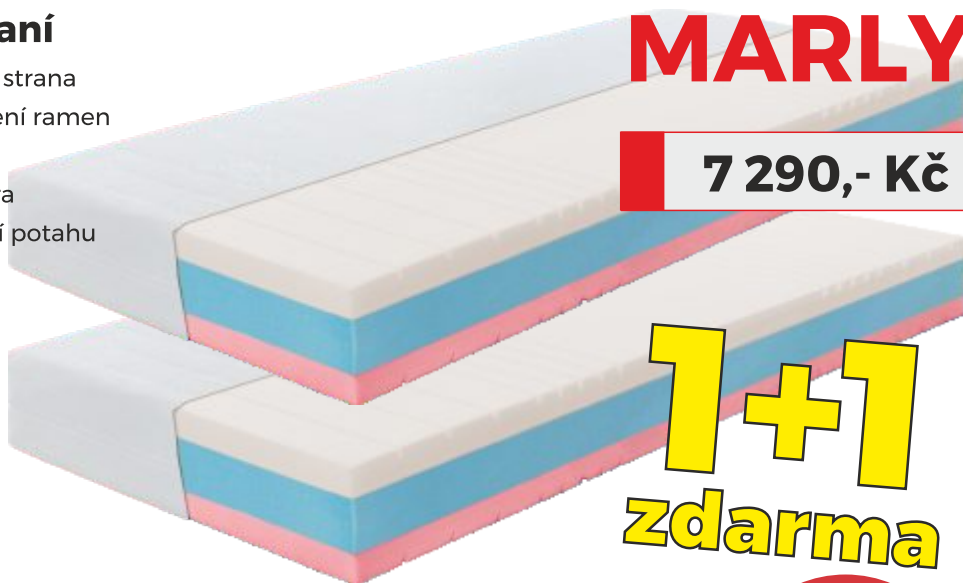

DELVIA

**1+1
zdarma**

Správná volba pro partnery

- Oboustranná matrace – měkčí a tužší strana
- Středová vrstva z pojené pěny zvyšuje pevnost
- Pružná ramenní zóna zmírňuje otláčení ramen při spánku na boku
- Snímatelný a prateľný potah Aloe Vera

5 990,- Kč

Pro milovníky tužšího spaní

- Oboustranná matrace - měkčí a tužší strana
- Pružná ramenní zóna zmírňuje otláčení ramen při spánku na boku
- Snímatelný a prateľný potah Aloe Vera
- Separační návlek zabraňuje přetáčení potahu

MARLY

7 290,- Kč

**1+1
zdarma**

- Oboustranná matrace - volba měkčí a tužší strany
- Speciální prořez pěny pro odvod vlhkosti z jádra matrace
- Snímatelný a pratelný potah Aloe Vera

TANZA

2 590,- Kč

**EXTRA
VÝHODNÉ**

Řešení do studentských pokojů

Matrace TANZA

- Oboustranná matrace - volba měkčí a tužší strany
- Speciální prořez pěny pro odvod vlhkosti z jádra matrace
- Snímatelný a pratelný potah Aloe Vera

Oblíbený rošt PRIMAFLEX