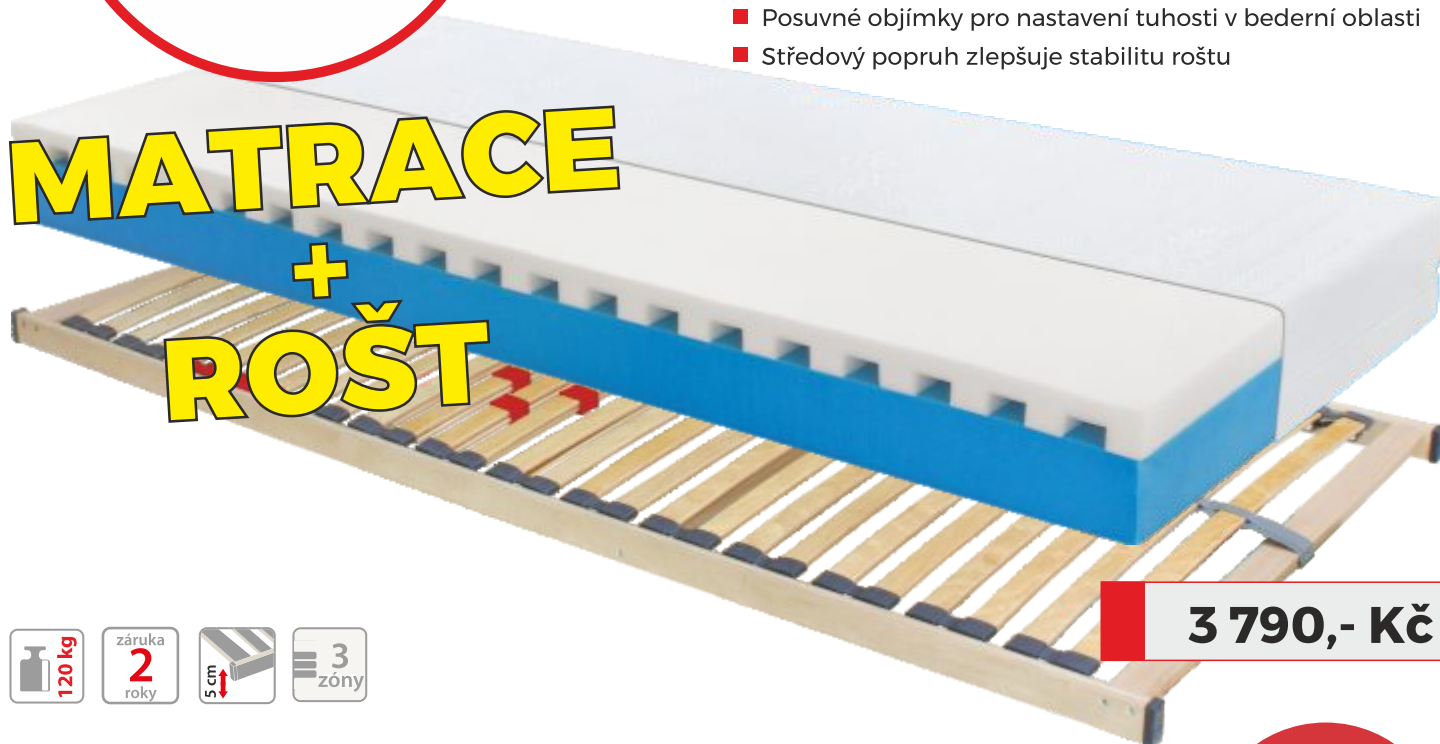

DELVIA

**1+1
zdarma**

Správná volba pro partnery

- Oboustranná matrace – měkčí a tužší strana
- Středová vrstva z pojené pěny zvyšuje pevnost
- Pružná ramenní zóna zmírňuje otláčení ramen při spánku na boku
- Snímatelný a prateľný potah Aloe Vera

5 990,- Kč

Pro milovníky tužšího spaní

- Oboustranná matrace - měkčí a tužší strana
- Pružná ramenní zóna zmírňuje otláčení ramen při spánku na boku
- Snímatelný a prateľný potah Aloe Vera
- Separační návlek zabraňuje přetáčení potahu

Řešení do studentských pokojů

Matrace TANZA

- Oboustranná matrace - volba měkčí a tužší strany
- Speciální prořez pěny pro odvod vlhkosti z jádra matrace
- Snímatelný a pratelný potah Aloe Vera

Oblíbený rošt PRIMAFLEX

- Lamelový rošt pevný pro běžné spaní - 28 lamel
- Posuvné objímky pro nastavení tuhosti v bederní oblasti
- Středový popruh zlepšuje stabilitu roštu

**MATRACE
+
ROŠT**

3 790,- Kč