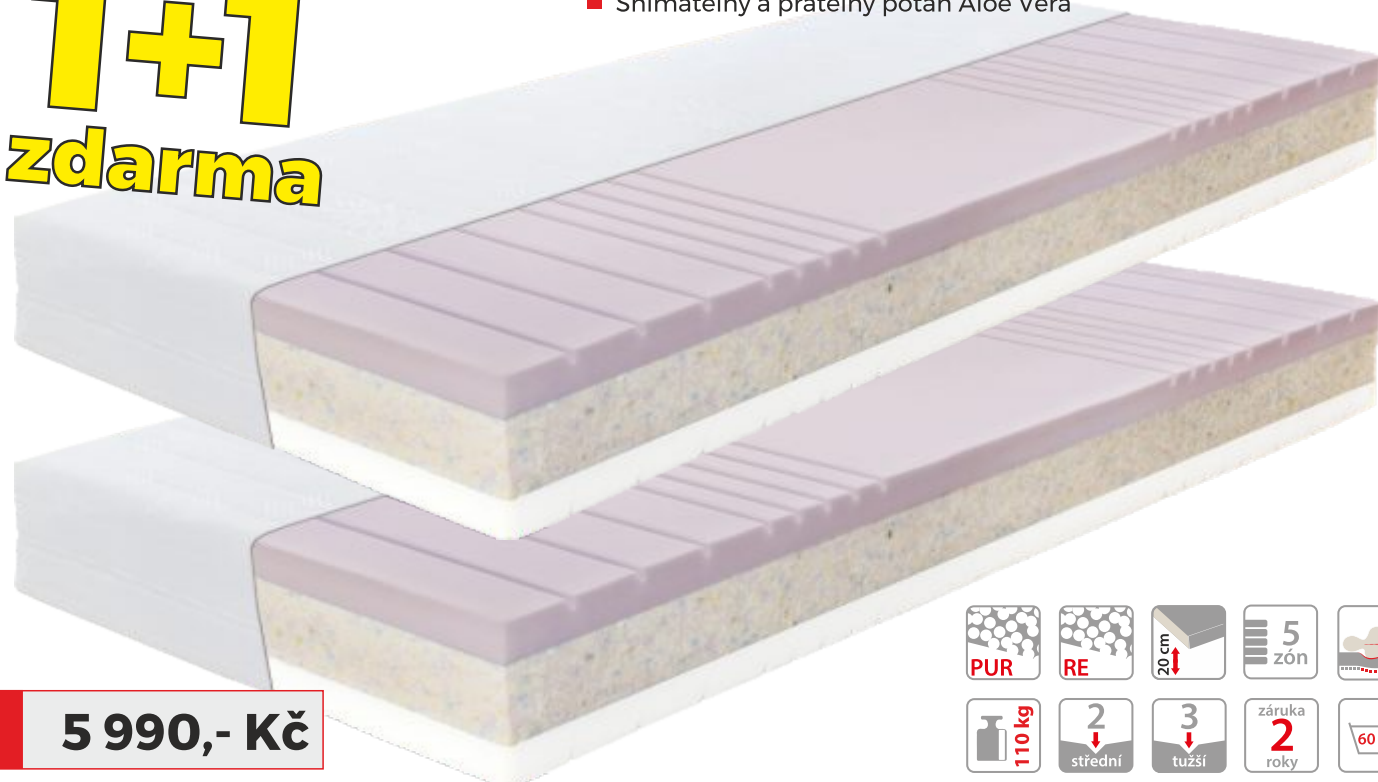

DELVIA

**1+1
zdarma**

Správná volba pro partnery

- Oboustranná matrace – měkčí a tužší strana
- Středová vrstva z pojené pěny zvyšuje pevnost
- Pružná ramenní zóna zmírňuje otláčení ramen při spánku na boku
- Snímatelný a prateľný potah Aloe Vera

5 990,- Kč

Pro milovníky tužšího spaní

- Oboustranná matrace - měkčí a tužší strana
- Pružná ramenní zóna zmírňuje otláčení ramen při spánku na boku
- Snímatelný a prateľný potah Aloe Vera
- Separační návlek zabraňuje přetáčení potahu

MARLY

7 290,- Kč

**1+1
zdarma**

- Oboustranná matrace - volba měkčí a tužší strany
- Speciální prořez pěny pro odvod vlhkosti z jádra matrace
- Snímatelný a pratelný potah Aloe Vera

TANZA

2 590,- Kč

**EXTRA
VÝHODNÉ**

Řešení do studentských pokojů

Matrace TANZA

- Oboustranná matrace - volba měkčí a tužší strany
- Speciální prořez pěny pro odvod vlhkosti z jádra matrace
- Snímatelný a pratelný potah Aloe Vera

Oblíbený rošt PRIMAFLEX