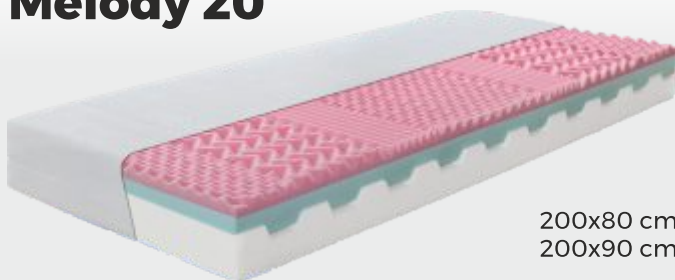

### Melody 20

200x80 cm  
200x90 cm

## Matrace MELODY 20

- Matrace s masážním povrchem pro dokonalou regeneraci
- Materiál: paměťová pěna + PUR pěna
- Pružná ramenní zóna zmírňuje otláčení ramen při spánku na boku
- 7 anatomických zón
- Snímatelný a prateľný potah Aloe Vera
- Výška 20 cm
- Nosnost 120 kg
- Tuhost střední