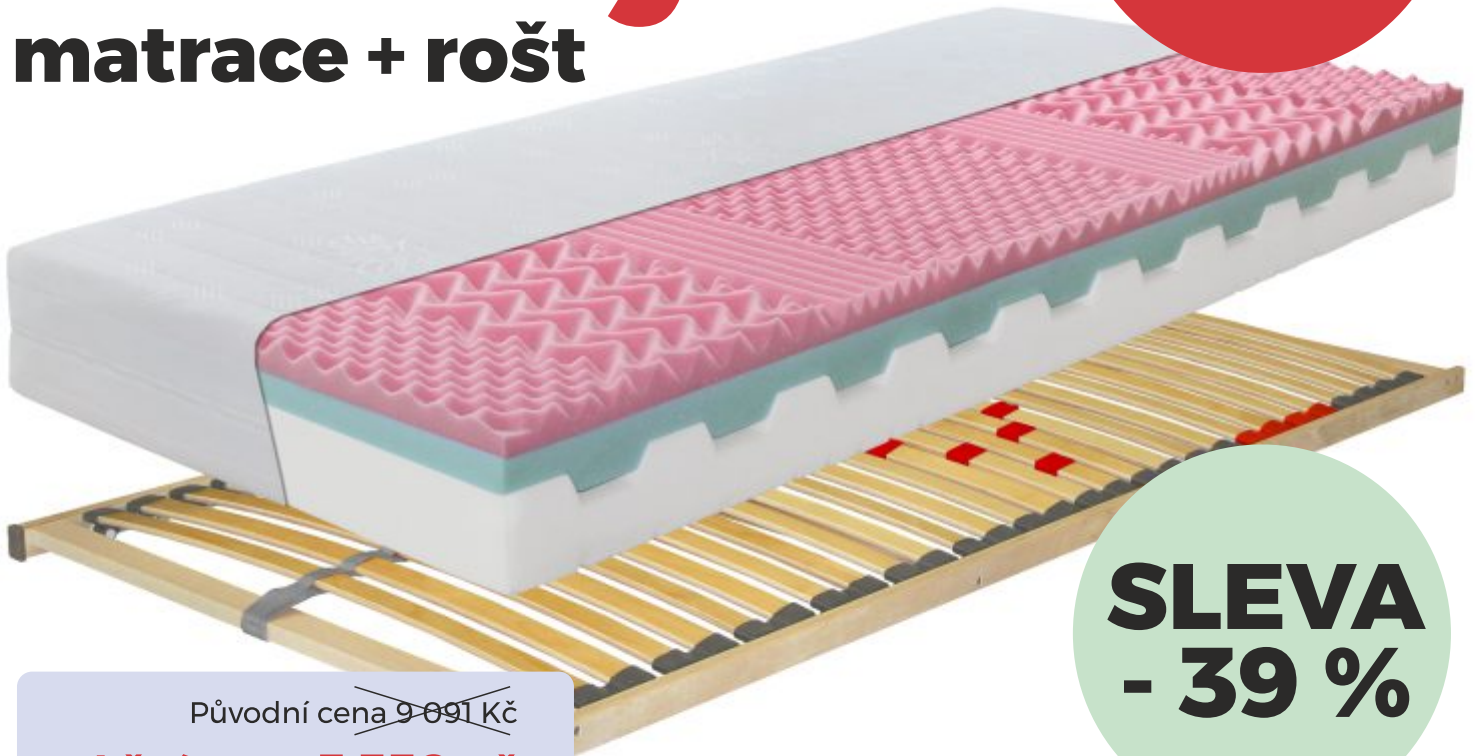

Akční set

Melody

matrace + rošt

AHORN®

SLEVA
- 39 %

Původní cena ~~9 091 Kč~~

Akční cena 5 550 Kč